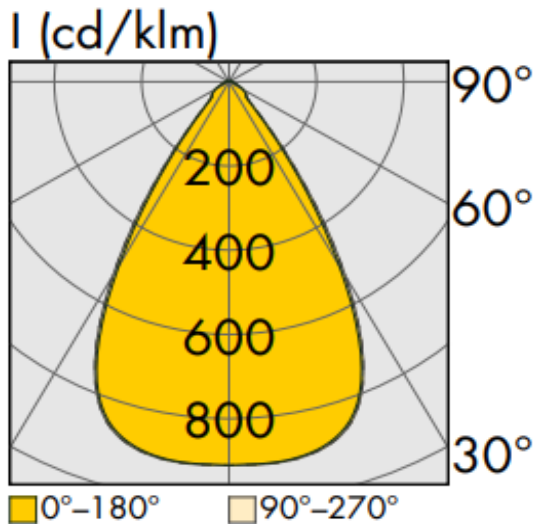

Technische Daten:

Lampenlichtstrom	14680 lm
Leuchtenlichtstrom	13950 lm
Systemeffizienz	154 lm/W
Systemleistung	91 W
Farbwiedergabeindex	≥ 80 Ra
Farbtemperatur	5000 K
Farbtoleranz	3
Lebensdauer	>36.000 h (L80/B10)
UGR	20,5
Spannung	230V / 50Hz
Umgebungstemperatur	-20 ... +50 °C

LVK:

Dimensionen:

Länge-L	1500 mm
Breite-B	70 mm
Höhe-H	57 mm
Gewicht	2.5 kg

Diese Leuchte enthält eine Lichtquelle der Energieeffizienzklasse C

Letzte Änderung: Mittwoch, 25. Oktober 2023, technische Änderungen und Irrtümer vorbehalten